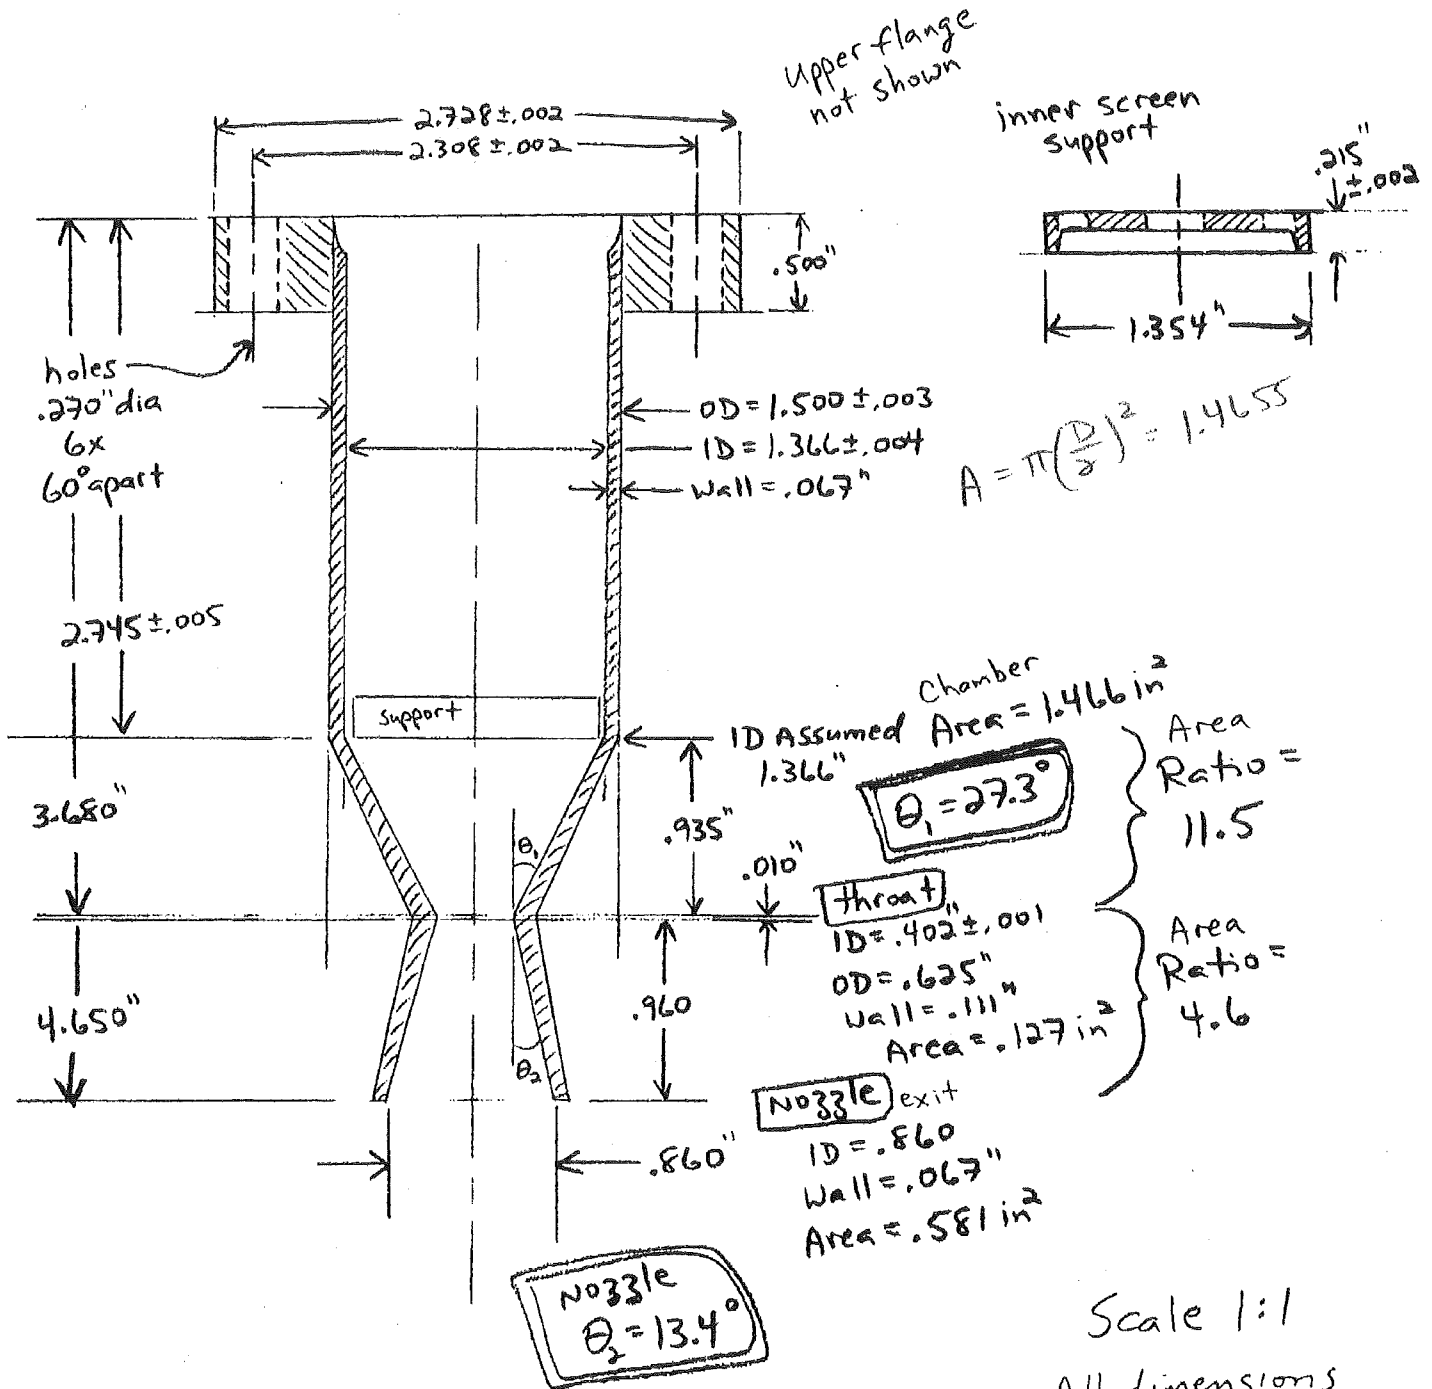

BLACK HAWK / ERPS 50 lb engine

H₂O₂ Monopropellant

Actual dimensions
1/21/00

Scale 1:1
All dimensions
in inches